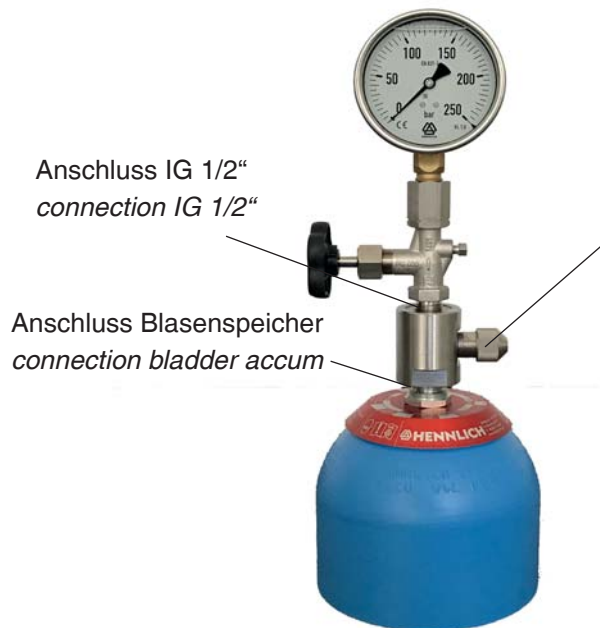

## Speicherzubehör / Kundenlösungen Beispiele verschiedener Anschlussadapter

BLASENSPEICHER GASSEITE UND / ODER ÖLSEITE /  
BLADDER ACCUMULATOR GAS SIDE AND / OR OIL SIDE

Adapter HFS mit AG 2" und  
SAE-Abgang  
*Adaptor HFS with G2" and  
SAE-connection*

Anschluss IG 1/2"  
*connection IG 1/2"*

Anschluss Blasenspeicher  
*connection bladder accum*

Anschluss für  
Füll- u. Prüfgerät  
(AG 7/8"- 14UNF  
inkl. Gasfüllventil)  
*Connection filling &  
testing unit HPF  
incl. gas valve*

Membranspeicher mit Minimessan-  
schluss bzw 1/4" IG  
*Diaphragm accumulator with mi-  
ni-measuring connection*

Vielfältige Möglichkeiten, ölseitig wie gasseitig. Praktikabel z.B. auch der gasseitige Fernanschluss. Andere Varianten sind auf Kundenwunsch möglich, fragen Sie bei uns an. /