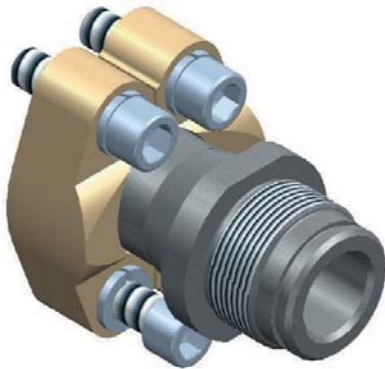

## Speicherzubehör / Kundenlösungen Beispiele verschiedener Anschlussadapter

BLASENSPEICHER GASSEITE UND / ODER ÖLSEITE /  
BLADDER ACCUMULATOR GAS SIDE AND / OR OIL SIDE

Adapter HFS mit AG 2" und  
SAE-Abgang  
*Adaptor HFS with G2" and  
SAE-connection*

Anschluss IG 1/2"  
*connection IG 1/2"*

Anschluss Blasenspeicher  
*connection bladder accum*

Anschluss für  
Füll- u. Prüfgerät  
(AG 7/8"- 14UNF  
inkl. Gasfüllventil)  
*Connection filling &  
testing unit HPF  
incl. gas valve*

Membranspeicher mit Minimessan-  
schluss bzw 1/4" IG  
*Diaphragm accumulator with mi-  
ni-measuring connection*

Vielfältige Möglichkeiten, ölseitig wie gasseitig. Praktikabel z.B. auch der gasseitige Fernanschluss. Andere Varianten sind auf Kundenwunsch möglich, fragen Sie bei uns an. /