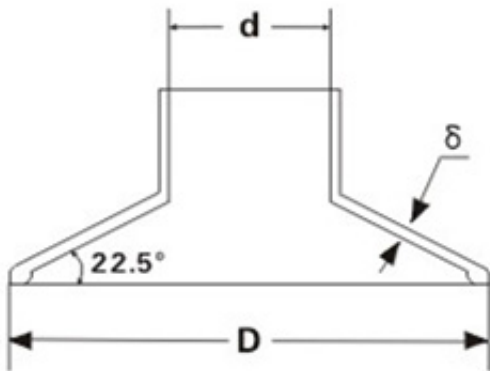

## BPRS Schirmformteile

Wärmeschrumpfende Schirmformteile zur Erweiterung der Kriechstrecke  
 Standardfarbe: rot

Bestellbezeichnung	Anlieferungszustand (mm)			Nach Schrumpfung (mm)			Netzspannung bis
	D	d (min.)	Materialstärke +-30%	D	d (max.)	Materialstärke +-30%	
BPRS-60/38-140	140	58	1,00	140	27	3,00	35kV
BPRS-70/38-140	140	68	1,00	140	27	3,00	
BPRS-80/38-140	140	78	1,00	140	27	3,00	
BPRS-90/38-140	140	88	1,80	140	38	3,00	
BPRS-100/48-200	200	98	2,20	200	48	3,40	220kV
BPRS-120/48-200	200	118	2,00	200	48	3,40	
BPRS-100/53-270	270	98	2,80	270	55	4,00	
BPRS-140/53-270	270	135	2,40	270	55	4,00	
BPRS-180/53-270	270	172	2,20	270	57	4,00	
BPRS-200/53-270	270	188	2,00	360	60	4,00	
BPRS-240/110-430	430	238	3,50	430	80	5,00	