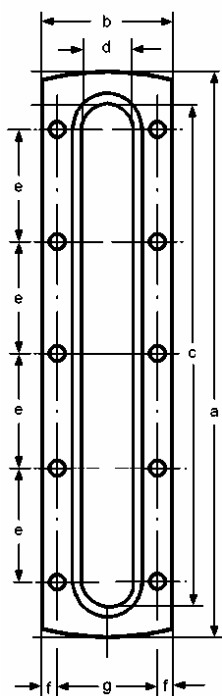

Ölstandsfenster SP

Art.-Nr.	Größe	Außen		Sichtöffnung		Lochabstand		Befestigung		
		a	b	c	d	e	f	Lochzahl	Ø	g
063000	SP 60	60	45	39	18	14,0	5	4	5,5	35
064000	SP 80	80	45	59	18	22,5	5	4	5,5	35
065000	SP 100	100	45	79	18	35,0	5	6	5,5	35
066000	SP 125	125	45	104	18	45,0	5	6	5,5	35
067000	SP 160	160	45	139	18	40,0	5	8	5,5	35
068000	SP 200	200	45	179	18	40,0	5	10	5,5	35
069000	SP 250	250	45	229	18	40,0	5	12	5,5	35